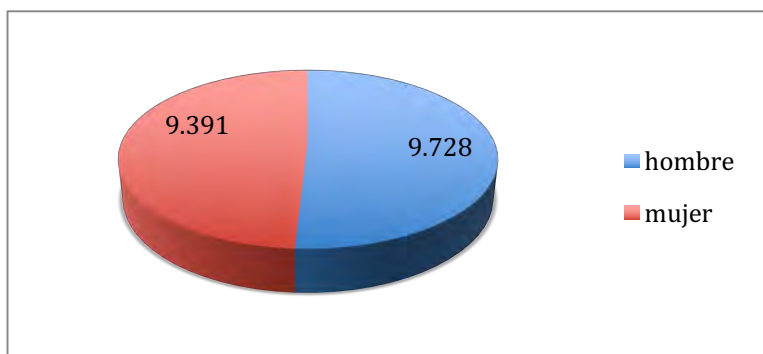

FIGURA 1: GRÁFICO CENSOS POBLACIONALES

Redován, **40,61%** de la población total.

San Miguel de Salinas, **32,39%** de la población total.

Algorfa, **16,85%** de la población total.

Jacarilla, **10,14%** de la población total.

▣ Distribución de población por sexos

Los hombres representan el **50,80%** mientras que las mujeres son el **49,20%**.

▣ **Total población y extranjeros.**

La población extranjera de la Mancomunidad supone el **36,50 %**, del total de la población. Son mayoría los extranjeros procedentes de países de la Unión Europea, el **77,17 %** del total.

TOTAL POBLACIÓN	19119
TOTAL POBLACIÓN EXTRANJEROS	6.980
TOTAL EXTRANJEROS UE	5.387
TOTAL EXTRANJEROS NO COMUNITARIOS	1.593

▣ **Extranjeros comunitarios y no comunitarios por municipio.**

En el siguiente gráfico observamos que exceptuando en Redován, donde son clara mayoría los extranjeros procedentes de países no comunitarios (**89,07%**), en el resto de municipios son extranjeros procedentes de la Unión Europea.