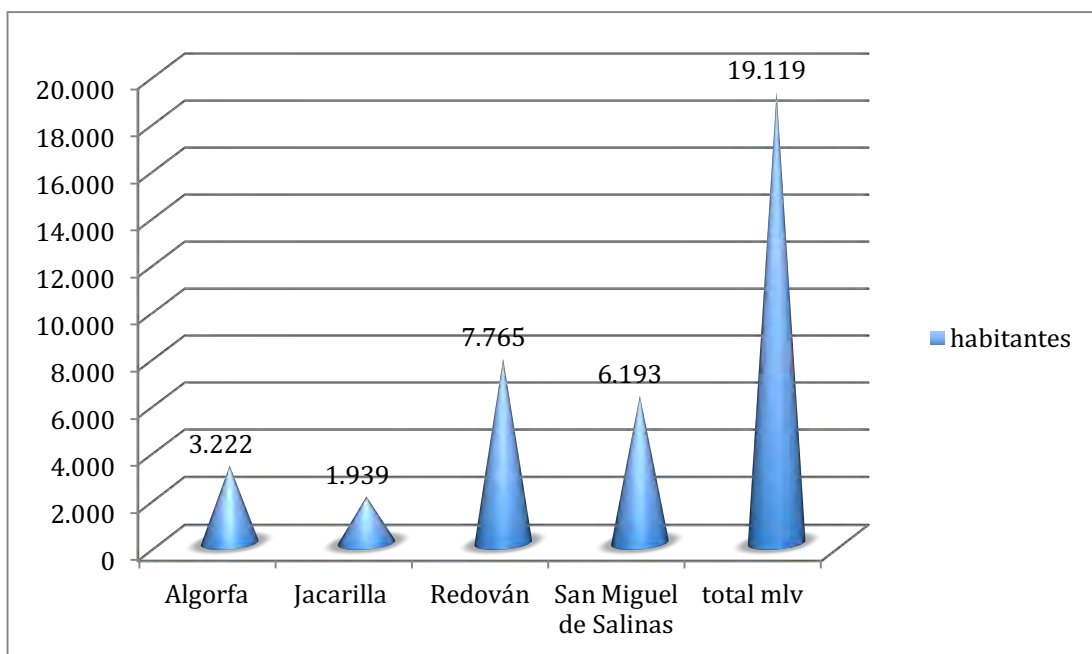

Año

2017

INFORME SOCIODEMOGRÁFICO

Algorfa | Jacarilla | Redován | San Miguel de Salinas

www.mancomunidadlavega.es

INDICE

1. DATOS TOTALES POBLACIÓN, MANCOMUNIDAD.

- Censos de Población..... *Pág 2*
- Distribución por Sexo *Pág 2*
- Total Extranjeros..... *Pág 3*
- Total Extranjeros Comunitarios y Extracomunitarios..... *Pág 3*
- Población Mayor de 65 años y > 80..... *Pág 4*
- Población de 0 a 16 años *Pág 5*
- Población Extranjera < 16 años..... *Pág 5*
- Total Población menor de 18 años *Pág. 5*
- Total Número de Hogares *Pág 5*

FIGURA 1: GRÁFICO CENSOS POBLACIONALES

Redován, **40,61%** de la población total.

San Miguel de Salinas, **32,39%** de la población total.

Algorfa, **16,85%** de la población total.

Jacarilla, **10,14%** de la población total.

▣ Distribución de población por sexos

Los hombres representan el **50,80%** mientras que las mujeres son el **49,20%**.

▣ **Total población y extranjeros.**

La población extranjera de la Mancomunidad supone el **36,50 %**, del total de la población. Son mayoría los extranjeros procedentes de países de la Unión Europea, el **77,17 %** del total.